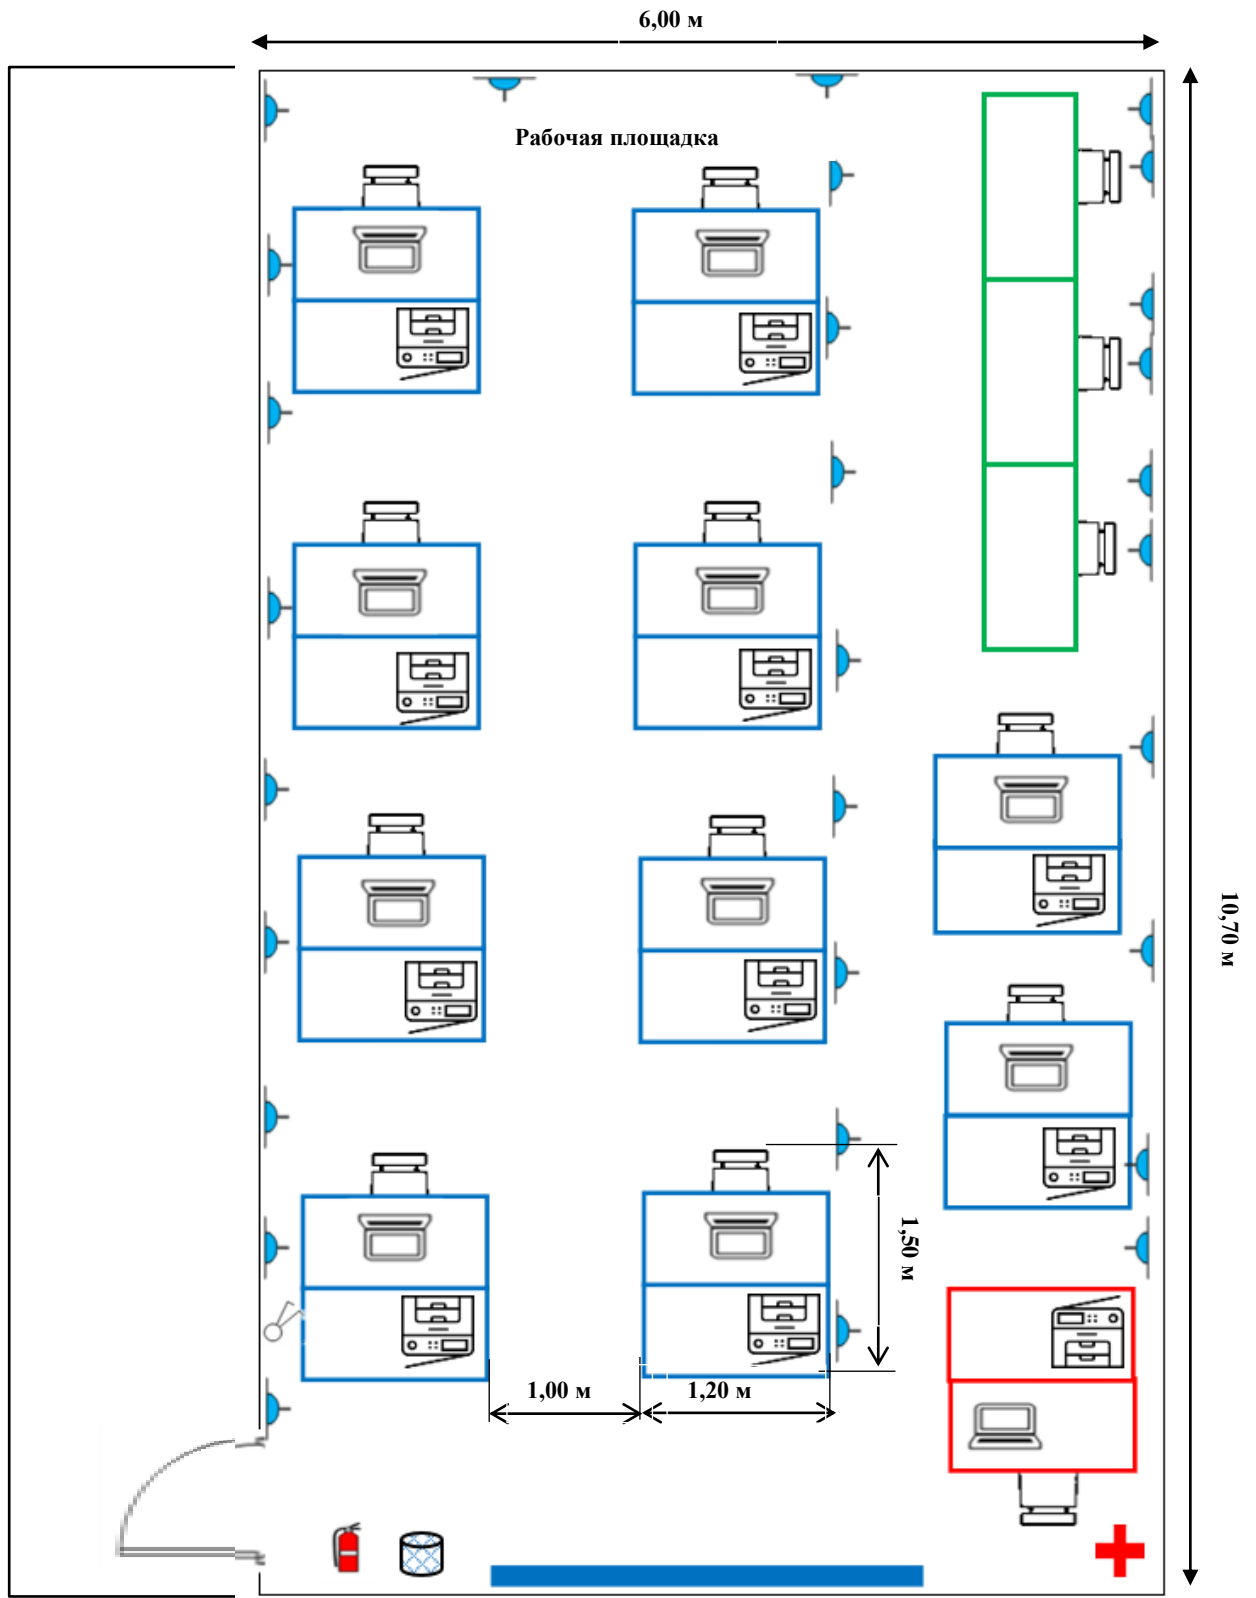

**План застройки площадки для проведения демонстрационного экзамена по КОД 1.3.
по компетенции R63 Социальная работа**

Формат проведения: ДЭ очный

Общая площадь площадки: 64,2 м²

Рабочая площадка		Комната главного эксперта		Комната экспертов		Комната участников/Брифингзона	
	Рабочее место участника: ноутбук, мышь, МФУ, флешка		Стол		Рабочее место эксперта		Стол
	Рабочее место главного эксперта: ноутбук, мышь, МФУ		Стул		Стол		Стул
	Рабочее место эксперта		Ноутбук мышь		Стул		Корзина для мусора
	Выключатель		МФУ,		Ноутбук, мышь		Выключатель
	Экран/интерактивная панель/таймер		Розетка 220 вольт		Розетка 220 вольт		Розетка 220 вольт
	Розетка 220 вольт		Корзина для мусора		Вешалка		Вешалка
	Огнетушитель		Выключатель		Корзина для мусора		Корзина для мусора
	Корзина для мусора		Огнетушитель				
	Аптечка						