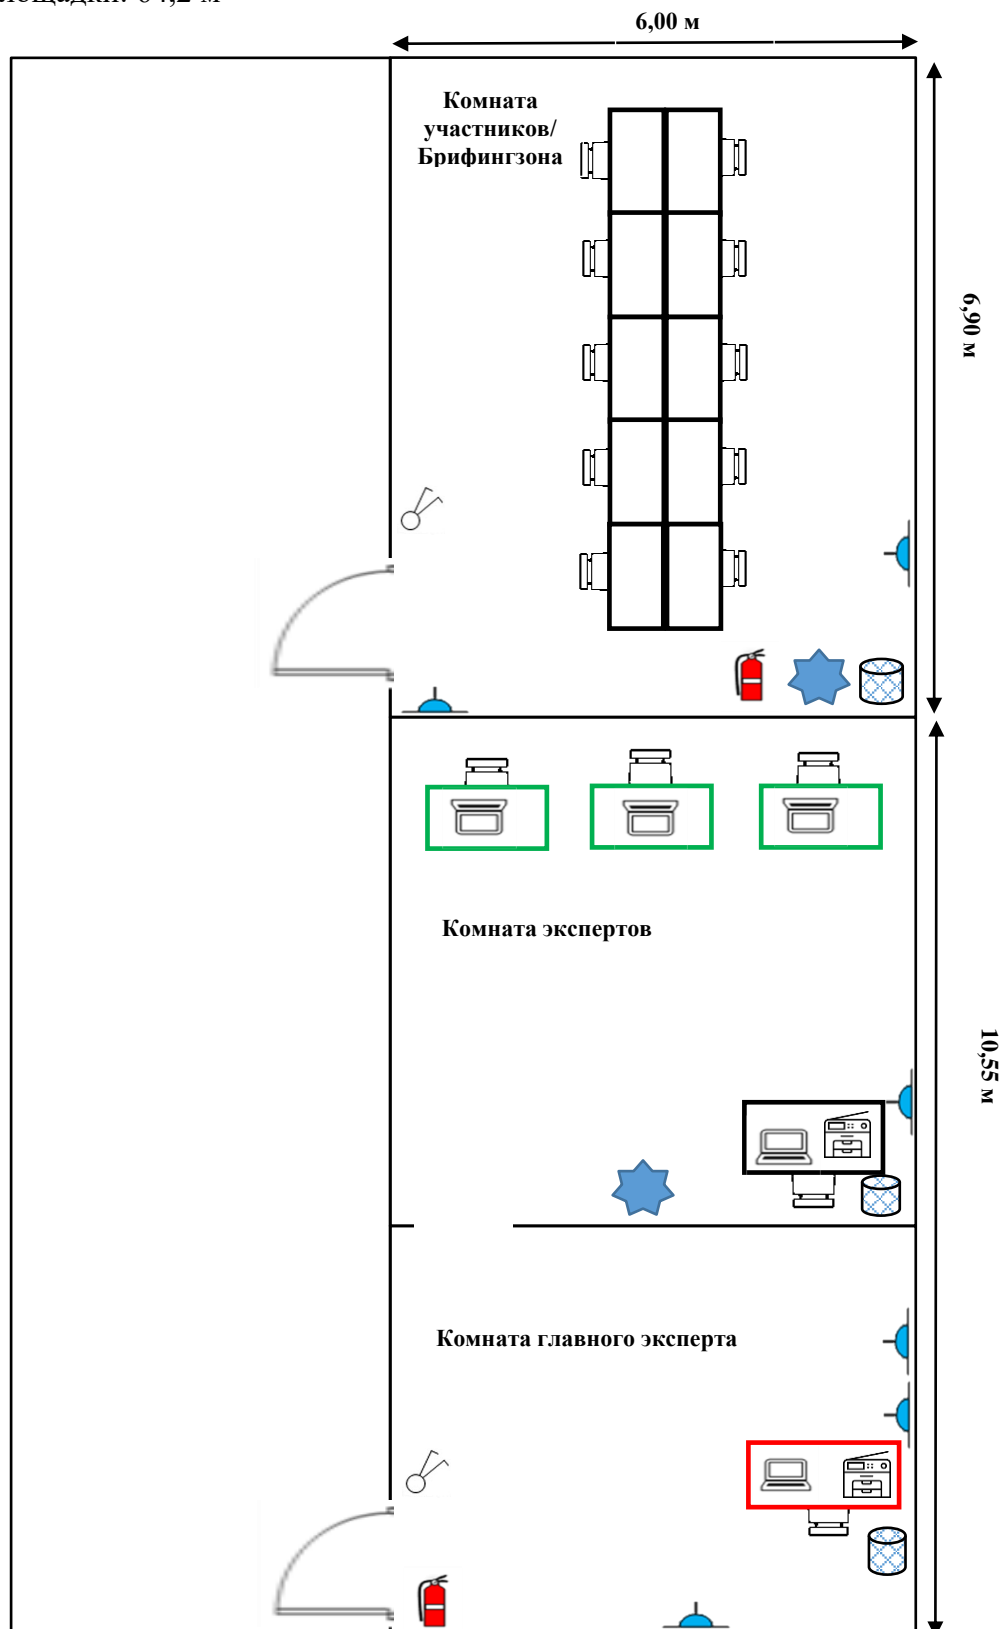

**План застройки площадки для проведения демонстрационного экзамена по КОД 1.3.
по компетенции R63 Социальная работа**

Формат проведения: ДЭ очный

Общая площадь площадки: 64,2 м²

Рабочая площадка		Комната главного эксперта		Комната экспертов		Комната участников/Брифингзона	
	Рабочее место участника: ноутбук, мышь, МФУ, флешка		Стол		Рабочее место эксперта		Стол
	Рабочее место главного эксперта: ноутбук, мышь, МФУ		Стул		Стол		Стул
	Рабочее место эксперта		Ноутбук мышь		Стул		Корзина для мусора
	Выключатель		МФУ,		Ноутбук, мышь		Выключатель
	Экран/интерактивная панель/таймер		Розетка 220 вольт		Розетка 220 вольт		Розетка 220 вольт
	Розетка 220 вольт		Корзина для мусора		Вешалка		Вешалка
	Огнетушитель		Выключатель		Корзина для мусора		Корзина для мусора
	Корзина для мусора		Огнетушитель				
	Аптечка						